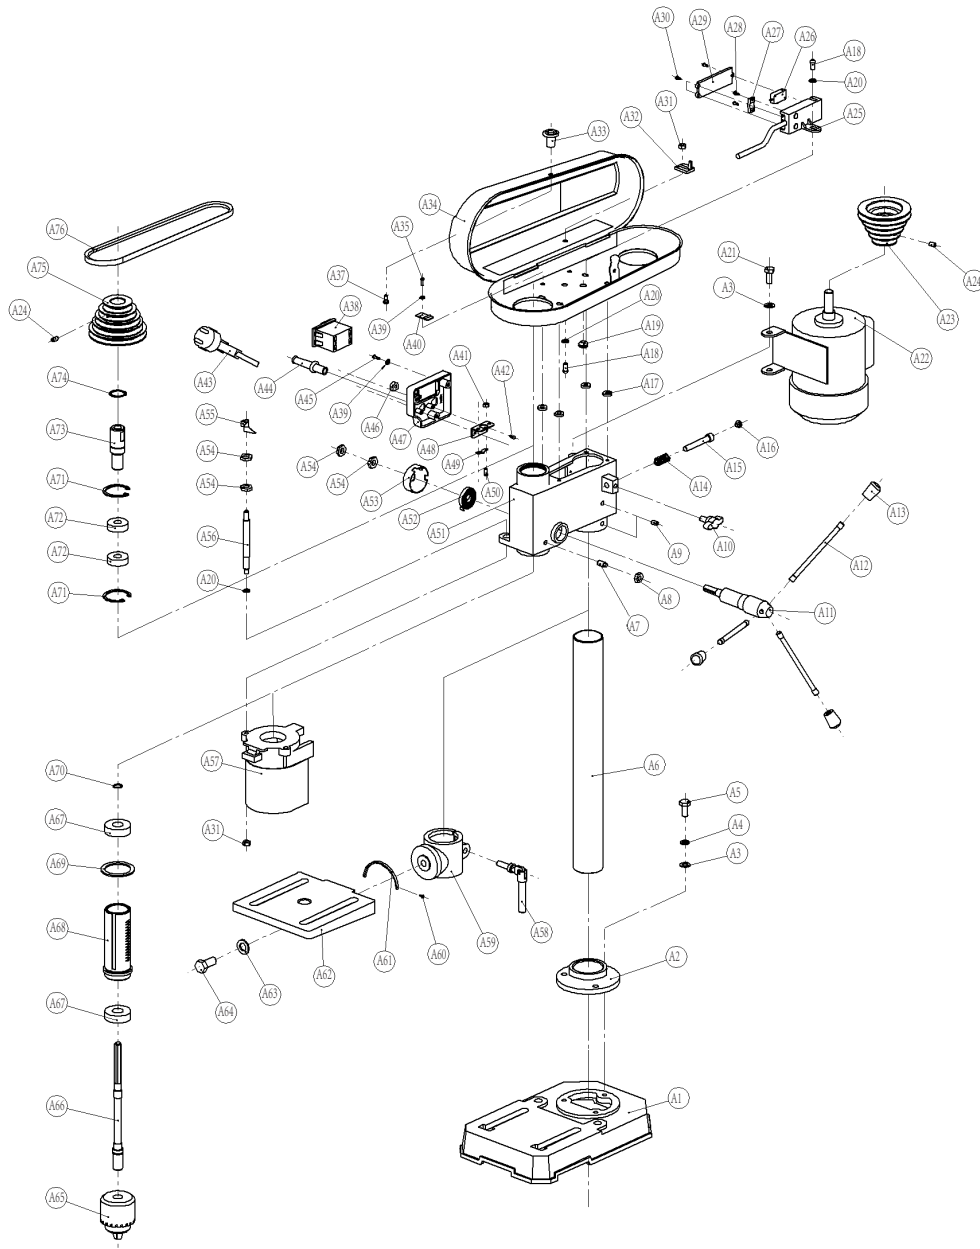

BD7037

NO.	DESCRIPTION	NO.	DESCRIPTION	NO.	DESCRIPTION
A1	Base	A29	Micro-switch box cover	A58	Locking handle
A2	Column base	A30	Screw ST2.2X8	A59	Table bracket
A3	Plain washer 8	A31	Nut M6	A60	Rivet 2X3
A4	Spring washer 8	A32	Micro-switch connector	A61	Angle label
A5	Bolt M8X20	A33	screw	A62	Work table
A6	Column	A34	Belt box	A63	Spring washer12
A7	Screw	A35	ScrewM4X10	A64	Bolt M12X25
A8	Nut M8	A37	Screw M5X8	A65	13MM Chuck
A9	Screw M8X10	A38	Switch	A66	Spindle
A10	Locking knob	A39	Plain washer 4	A67	Bearing 6201Z
A11	Handle shaft	A40	Cable clamp	A68	Spindle bush
A12	Handle	A41	Nut M4	A69	Rubber washer
A13	Handle cover	A42	Screw ST3.5X10	A70	Circlip 12
A14	Spring	A43	Cable	A71	Circlip 12
A15	Motor bracket shaft	A44	Cable sleeve	A72	Bearing 6230
A16	Anti-vibration pad	A45	Screw M4X8	A73	Square pin
A17	Rubber pad	A46	Cable nip	A74	Circlip 22
A18	Screw M6X12	A47	Switch box	A75	Spindle pulley
A19	Cable protector	A48	Switch box bracket	A76	Belt
A20	Plain washer	A49	Cable clamp		
A21	Bolt M8X18	A50	Screw M4X12		
A22	Motor	A51	Case		
A23	Motor pulley	A52	spring		
A24	Screw M6X10	A53	Spring holder		
A25	Micro-switch box	A54	Nut M10X1		
A26	Micro-switch	A55	Pointer		
A27	Micro-switch cable clamp	A56	Shaft		
A28	Screw ST2.2X10	A57	Eye shield		